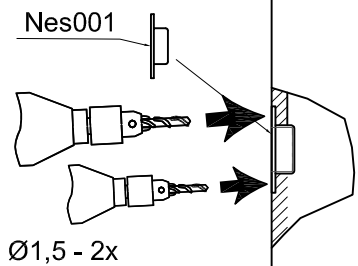

pro servo klapek
for flaps servo

~250mm - 2x

pro servo křidélek
for aileron servo

~640mm - 2x

640

Ø1,5 - 2x

2

2

zástrčka plug MULTIPLEX 6 PIN - 2x

2 SPODNÍ STRANA BOTTOM

MULTIPLEX 6 PIN - 2x (L + R)
zástrčka plug

SPODNÍ STRANA BOTTOM

2

NEUTRAL

2-4