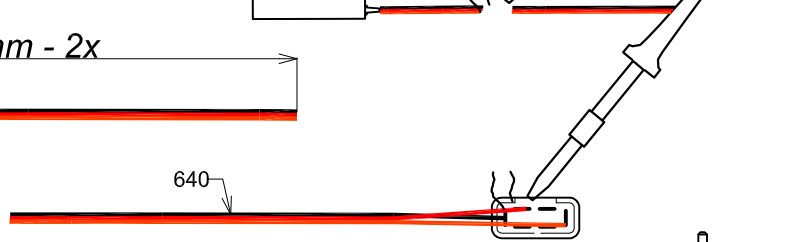

pro servo klapek
for flaps servo

~250mm - 2x

pro servo křidélek
for aileron servo

~640mm - 2x

640

Ø1,5 - 2x

2

2

zástrčka plug MULTIPLEX 6 PIN - 2x

2 SPODNÍ STRANA BOTTOM

MULTIPLEX 6 PIN - 2x (L + R)
zástrčka plug

SPODNÍ STRANA BOTTOM

2

NEUTRAL

2-4