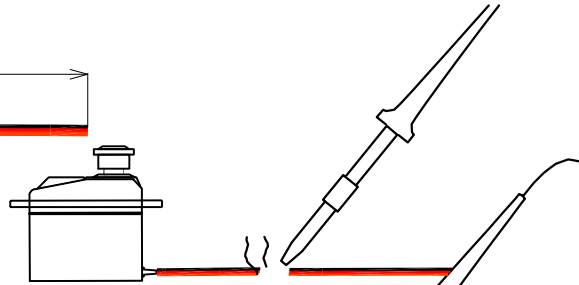

pro servo klapek
for flaps servo

~250mm - 2x

pro servo křidélek
for aileron servo

~640mm - 2x

640

Ø1,5 - 2x

2

2

zástrčka plug MULTIPLEX 6 PIN - 2x

2 SPODNÍ STRANA BOTTOM

MULTIPLEX 6 PIN - 2x (L + R)
zástrčka plug

SPODNÍ STRANA BOTTOM

2

NEUTRAL

2-4